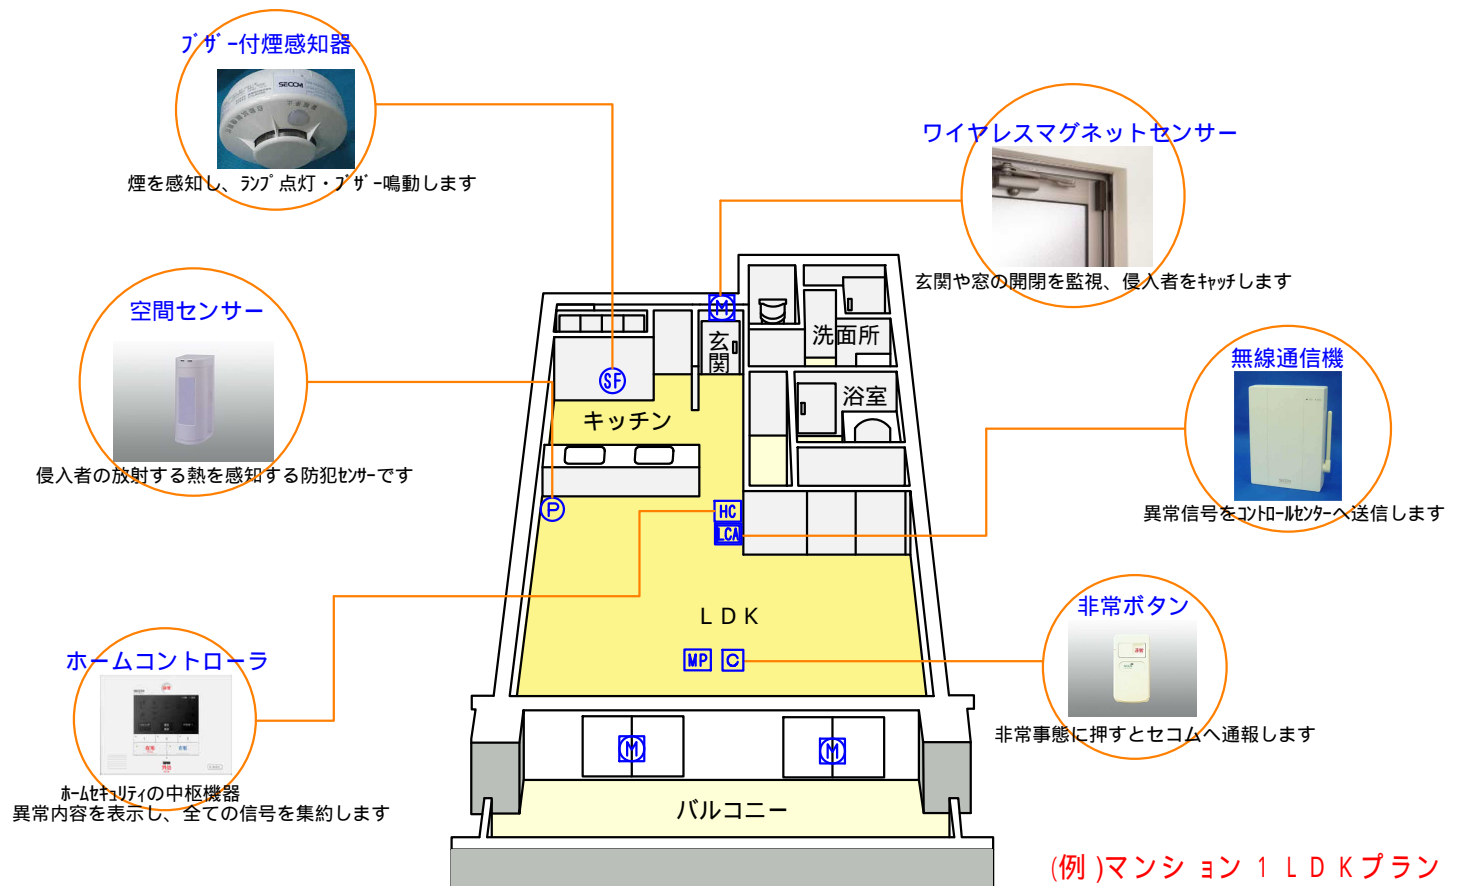

セコム、してありますか？

様々な異常の発生を即座にキャッチ、24時間365日見守ります。
留守の時・就寝時の防犯、非常通報、火災時の緊急対応サービスが基本プランです。

通常価格 (レンタル契約)

月額料金 : 4,600円
工事料 : 30,000円
保証金 : 20,000円

リノヴェックス様特典価格

月額料金 : 4,100円 (税抜き価格)
工事料 : 30,000円 (税抜き価格)
保証金 : 20,000円