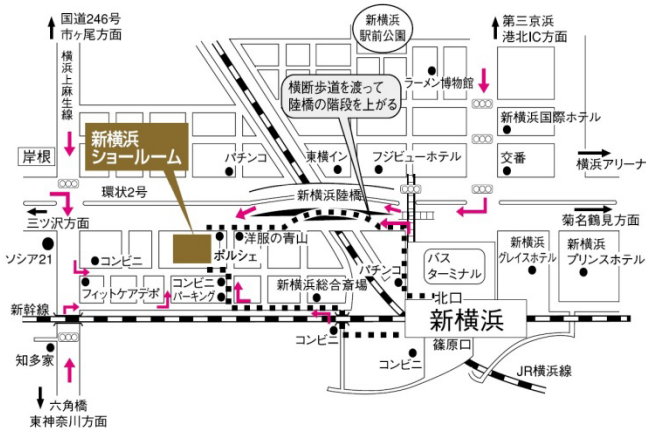

()

現住所 〒 -

ご成約マンション名・号室

※ご見学希望の方は、来館予定日・ショールーム名をインテリックスCLUBプレミアム事務局までご連絡ください。
※図面をご持参いただければ、家具のレイアウト相談承ります。

～ カリモク家具ショールームのご案内 ～

新横浜ショールーム

TEL : 045-470-0111

- 所在地 横浜市港北区新横浜1丁目12番6
- 開館時間 平日/10:00 ~ 18:00
土日祝/10:00 ~ 19:00
- 休館日 水曜日(祝日は営業)
- 駐車台数 52台
- 展示面積 2563坪

- 電車でお越しの場合
 - ・新幹線、JR横浜線、横浜市営地下鉄にて「新横浜駅」下車、徒歩約10分。
- お車で越しの場合
 - ・第三京浜「港北I.C.」より、新横浜方面へ左折し、新横浜駅前前で右折し環状2号に入り新横浜陸橋を渡り左側。
 - ・環状2号より三ツ沢・羽沢方面からは、「岸根」交差点を右折し、1筋目を左折し直進約350m先の左側。
 - ・菊名・鶴見方面からは、新横浜駅前を通過し新横浜陸橋を渡り左側。

関東ショールーム

TEL : 048-224-2230

- 所在地 埼玉県川口市領家5丁目10-17
- 開館時間 10:00 ~ 18:00
- 休館日 水曜日(祝日は営業)
- 駐車台数 50台
- 展示面積 1200坪

- お車で越しの場合
 - ・銀座方面からは、首都高速川口線「鹿浜橋出口」下車約5分。川口方面へ、山王(さんおう)橋を渡って最初の信号を左折後直進。
 - ・安行方面からは首都高速川口線「東領家出口」下車約3分。川口方面へ右折し、領家橋を渡って最初の信号左折後直進。
- 電車でお越しの場合
 - ・JR「赤羽駅」北改札口東口を出てバスに乗り。1番乗場【赤23】新荒川大橋経由「西新井駅」行きに乗り、約20分。「榎木橋バス停」下車徒歩1分。

- 所在地 東京都羽村市栄町3-3-7
- 開館時間 10:00 ~ 18:00
- 休館日 水・木曜日(祝日は営業)
- 駐車台数 55台
- 展示面積 400坪

- 電車でお越しの場合
 - ・羽村駅東口より西東京バス栄町・新町9丁目方面または、西東京団地方面のバスに乗り。停留所「栄小学校」まで約7分。停留所より徒歩4分。
- お車で越しの場合
 - ・圏央道「青梅I.C.」から約10分。
 - ・中央道「八王子I.C.」から約30分。