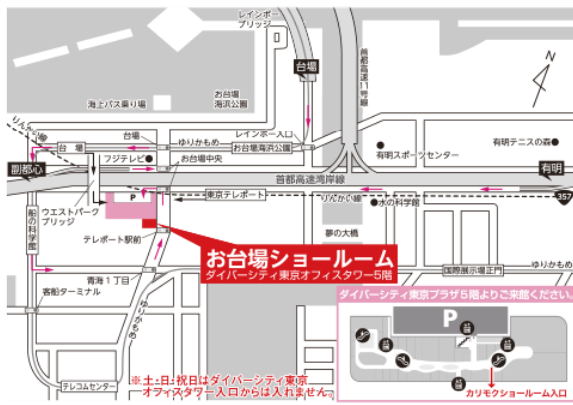

- 電車でお越しの場合
 - ・新幹線、JR横浜線、横浜市営地下鉄にて「新横浜駅」下車、徒歩約10分。
- お車で越しの場合
 - ・第三京浜「港北I.C.」より、新横浜方面へ左折し、新横浜駅前前で右折し環状2号に入り新横浜陸橋を渡り左側。
 - ・環状2号より三ツ沢・羽沢方面からは、「岸根」交差点を右折し、1筋目を左折し直進約350m先の左側。
 - ・菊名・鶴見方面からは、新横浜駅前を通過し新横浜陸橋を渡り左側。

関東ショールーム

TEL : 048-224-2230

- 所在地 埼玉県川口市領家5丁目10-17
- 開館時間 10:00 ~ 18:00
- 休館日 水曜日(祝日は営業)
- 駐車台数 50台
- 展示面積 1200坪

- お車で越しの場合
 - ・銀座方面からは、首都高速川口線「鹿浜橋出口」下車約5分。川口方面へ、山王(さんおう)橋を渡って最初の信号を左折後直進。
 - ・安行方面からは首都高速川口線「東領家出口」下車約3分。川口方面へ右折し、領家橋を渡って最初の信号左折後直進。
- 電車でお越しの場合
 - ・JR「赤羽駅」北改札口東口を出てバスに乗り。1番乗場【赤23】新荒川大橋経由「西新井駅」行きに乗り、約20分。「榎木橋バス停」下車徒歩1分。

お台場ショールーム

TEL : 03-3599-7071

- 所在地 東京都江東区青海1丁目1-20
ダイバーシティ東京5階
- 開館時間 10:00 ~ 18:00
- 休館日 水曜日(祝日は営業)
- 駐車台数 なし
- 展示面積 425坪

- 電車でお越しの場合
 - ・東京臨海高速鉄道りんかい線「東京テレポート駅」下車。東京プラザまで徒歩3分。
 - ・東京臨海新交通臨海線(ゆりかもめ)「台場駅」下車。東京プラザまで徒歩5分。

- 所在地 東京都羽村市栄町3-3-7
- 開館時間 10:00 ~ 18:00
- 休館日 水・木曜日(祝日は営業)
- 駐車台数 55台
- 展示面積 400坪

- 電車でお越しの場合
 - ・羽村駅東口より西東京バス栄町・新町9丁目方面または、西東京団地方面のバスに乗り。停留所「栄小学校」まで約7分。停留所より徒歩4分。
- お車で越しの場合
 - ・圏央道「青梅I.C.」から約10分。
 - ・中央道「八王子I.C.」から約30分。