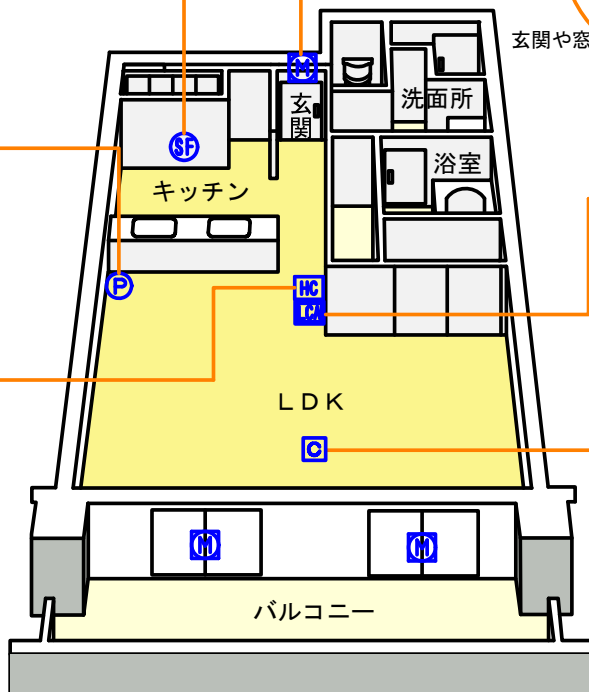

無線通信機

異常信号をコントロールセンターへ送信します

ホームコントローラ

ホームセキュリティの中枢機器
異常内容を表示し、全ての信号を集約します

非常ボタン

非常事態に押すとセコムへ通報します

(例)マンション1LDKプラン

通常価格 (レンタル契約)

料金例

■お見積は1部屋プラン

月額料金：4,900円
工事料：39,000円
保証金：20,000円

◆ インテリックスCLUB プレミアム会員様特典価格 ◆

月額料金：4,400円(税抜き価格)
工事料：35,000円(税抜き価格)
保証金：20,000円

*上記のお見積は1部屋プランです。
2部屋以上、買取プランは別途後相談下さい。

■お申込・お問合せ

インテリックスCLUBプレミアム事務局
(株式会社 インテリックス空間設計)
TEL:0120-50-3927 / Fax:03-5773-3926
Email:recc-op@ku-kan.co.jp
受付時間：平日 10:00 ~ 17:00 (土日祝休)